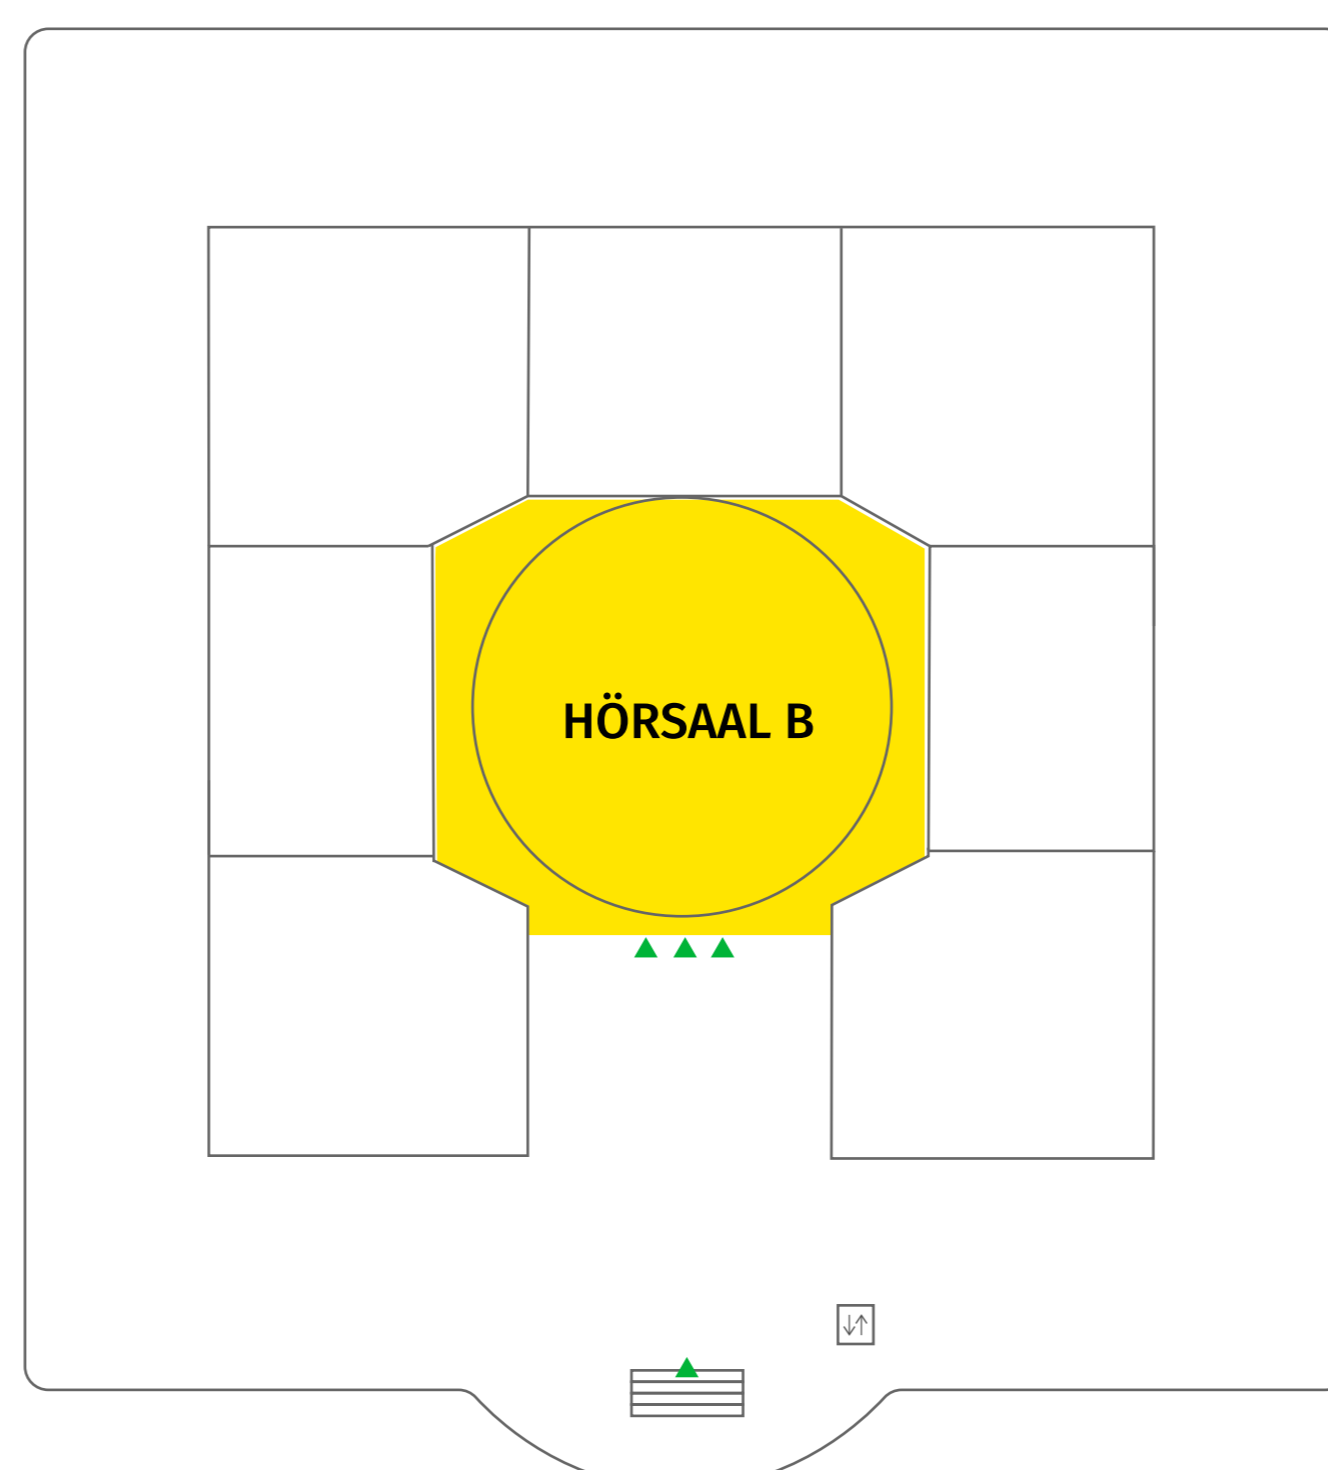

LAGEPLAN

zur INFORMATIK 2022 in Hamburg

Edmund-Siemers-Allee 1
20146 Hamburg

ESA WEST EG + 1. OG

ESA HAUPTGEBÄUDE EG

1. OG

2. OG

ESA OST EG + 1. OG