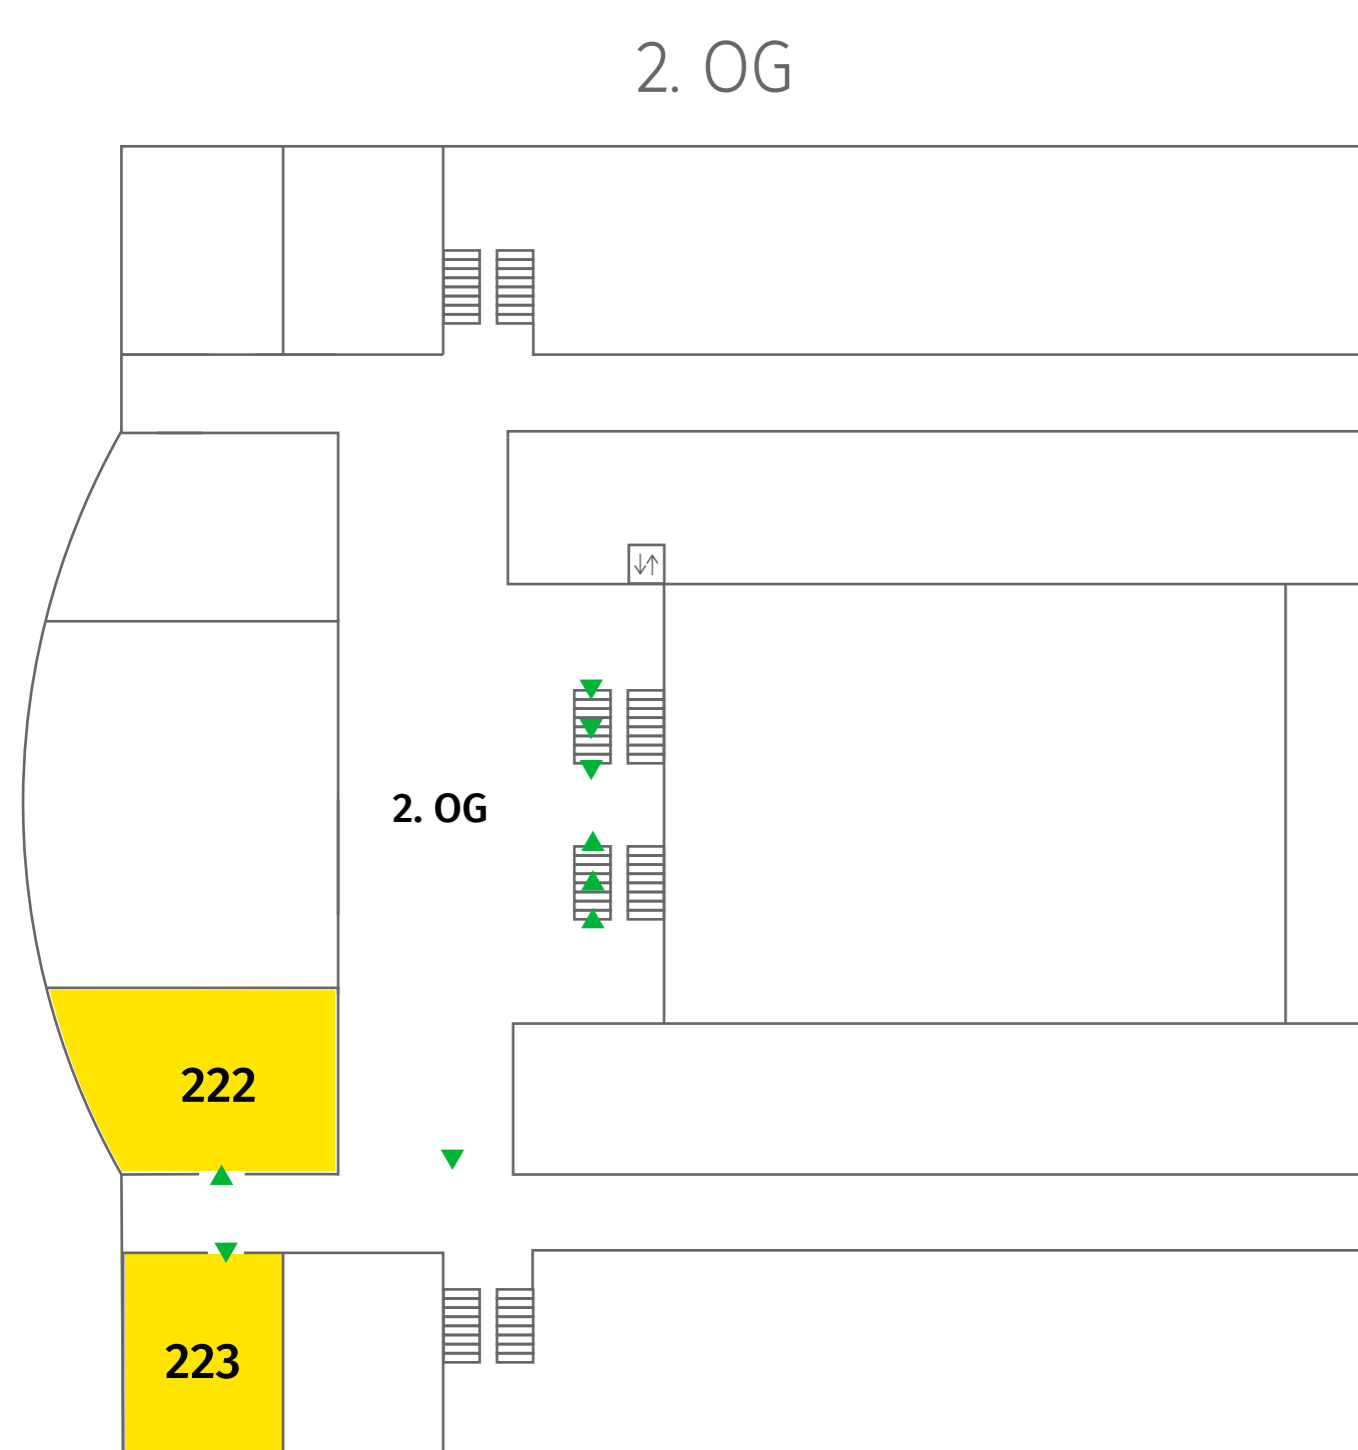

LAGEPLAN

zur INFORMATIK 2022 in Hamburg

Edmund-Siemers-Allee 1
20146 Hamburg

ESA WEST EG + 1. OG

ESA HAUPTGEBÄUDE EG

1. OG

2. OG

ESA OST EG + 1. OG