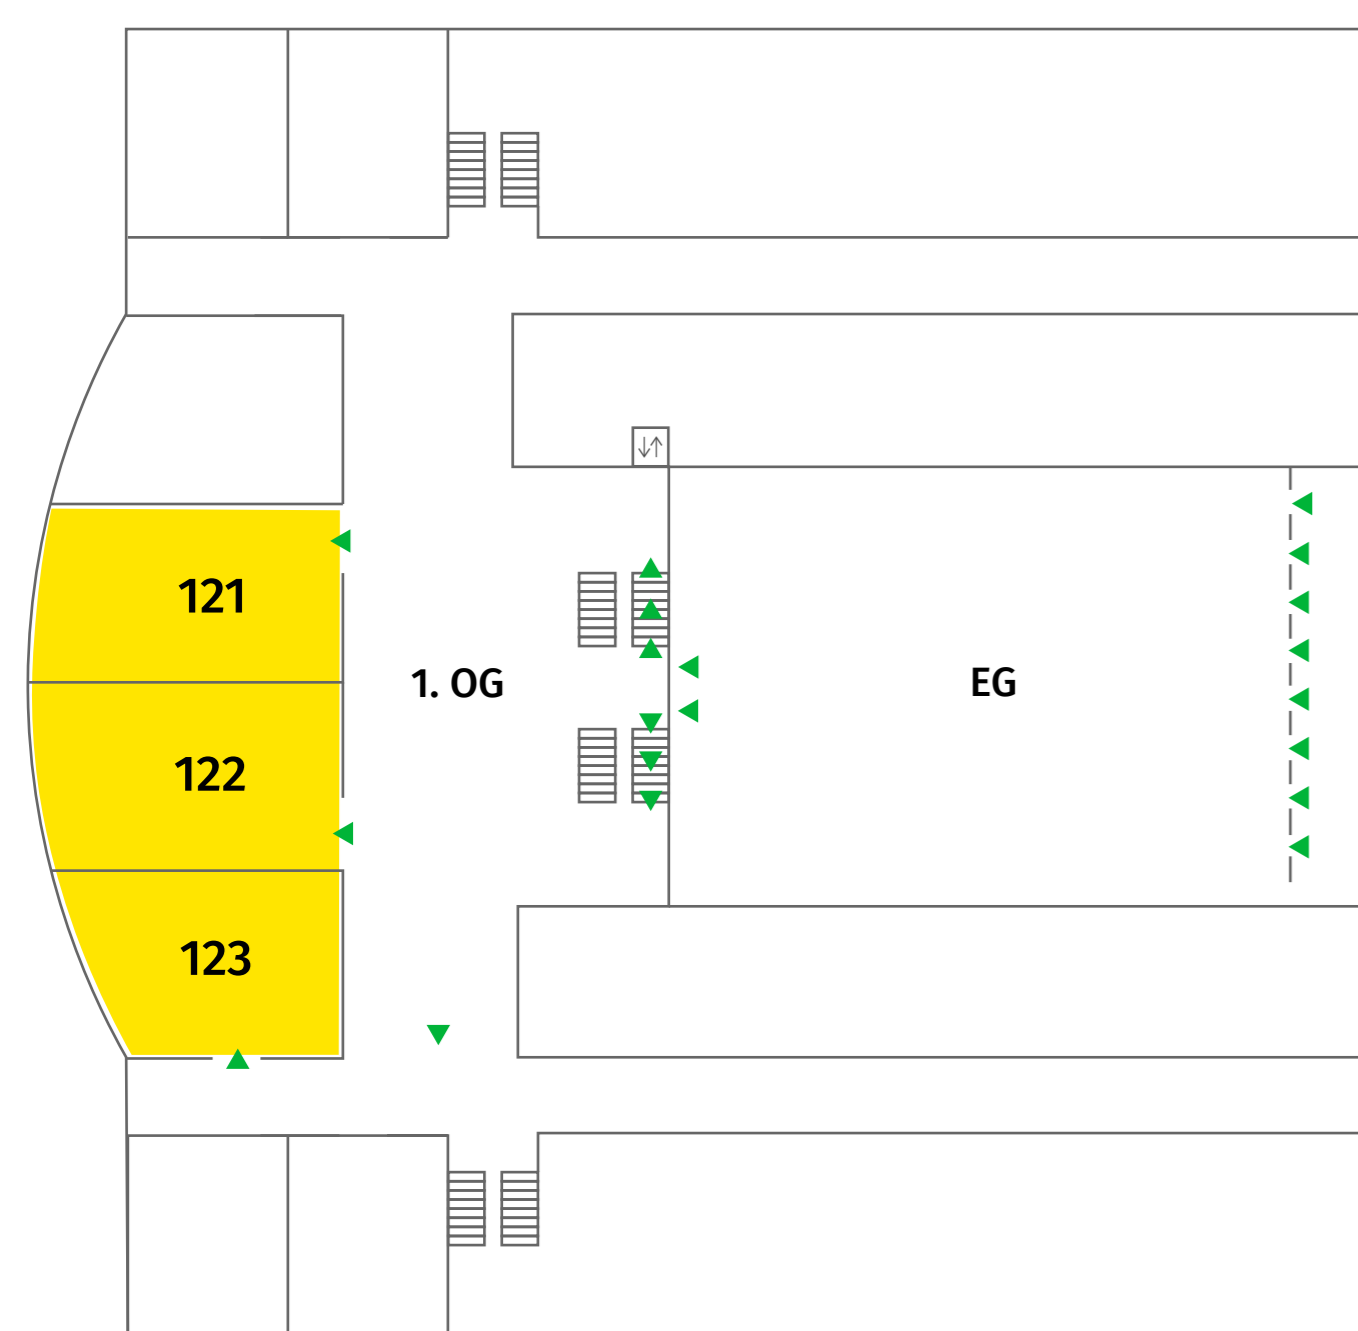

LAGEPLAN

zur INFORMATIK 2022 in Hamburg

Edmund-Siemers-Allee 1
20146 Hamburg

ESA WEST EG + 1. OG

ESA HAUPTGEBÄUDE EG

1. OG

2. OG

ESA OST EG + 1. OG