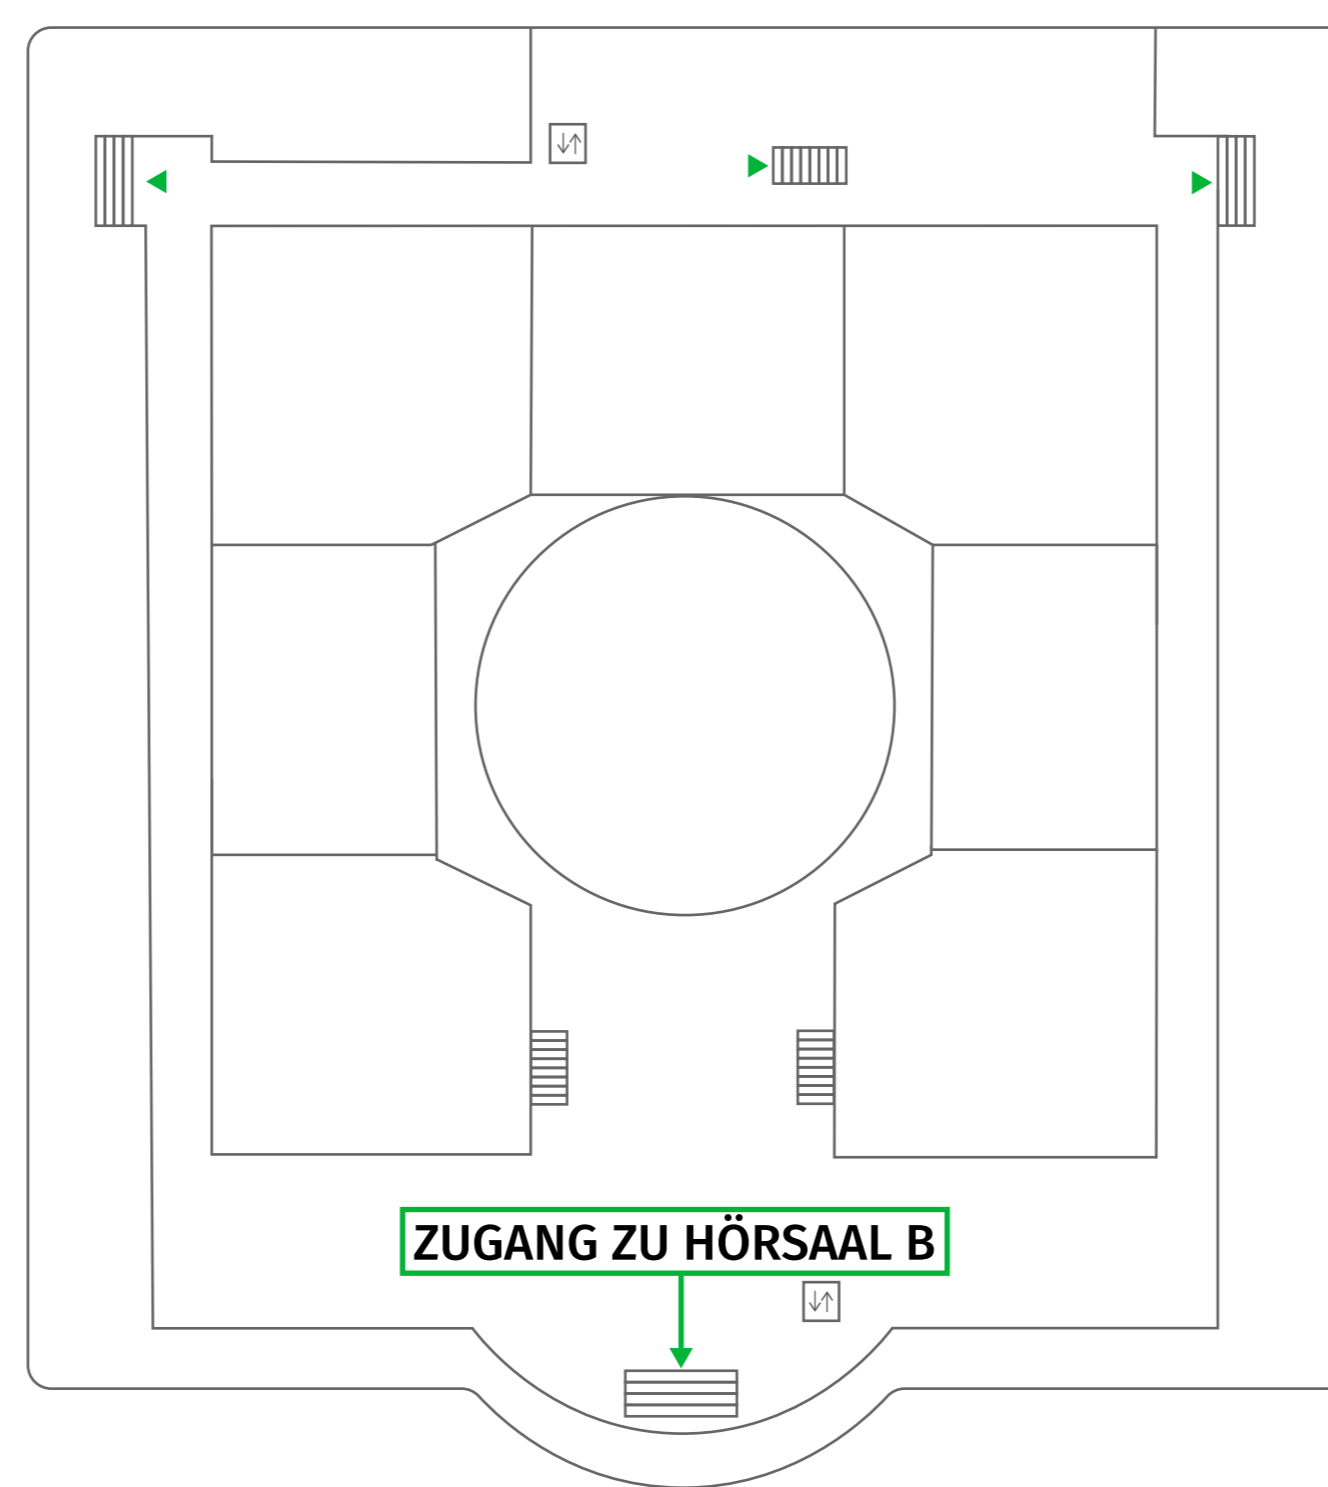

LAGEPLAN

zur INFORMATIK 2022 in Hamburg

Edmund-Siemers-Allee 1
20146 Hamburg

ESA WEST EG + 1. OG

ESA HAUPTGEBÄUDE EG

1. OG

2. OG

ESA OST EG + 1. OG